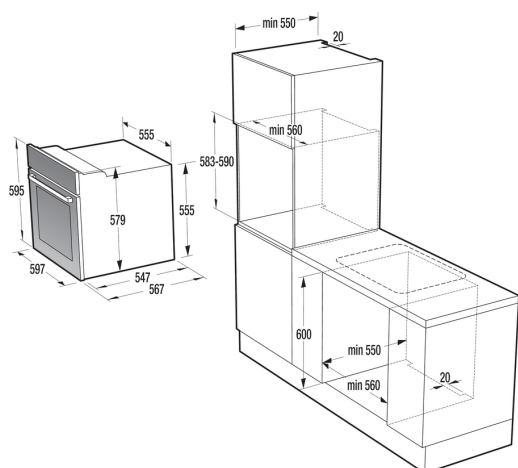

VT 548 BX

ELEKTRICKÁ TROUBA SAMOSTATNÁ

EAN kód: 3838782044663

- speciální zamačkávací knoflíky
- dotekové ovládání hodin
- digitální programovatelné hodiny
- programování doby pečení
- povrch trouby – nerez s úpravou proti otiskům prstů
- dětský bezpečnostní zámek ovládání
- multifunkční trouba 11 funkcí
- trojitě sklo dvířek s tepelným deflektorem (CoolDoor)
- komfort zavírání dvířek
- možnost regulace teploty max 275°C
- výsuvné teleskopické rošty (2 úrovně)
- speciální program čištění trouby Eco Clean
- objem trouby 65 l
- energetická třída A
- jmenovitý příkon: 3,3 kW
- elektrické napětí: 230 V
- příslušenství: 1x pekáč, 1x rošt, 1x pečicí plech

Rychloohřev trouby

Horní a dolní topné těleso

Elektrický gril - malý

Elektrický gril

Elektrický gril s ventilátorem

Dolní a kruhov. těleso s ventilát.

Kruhové těleso s ventilátorem

Dolní těleso s ventilátorem